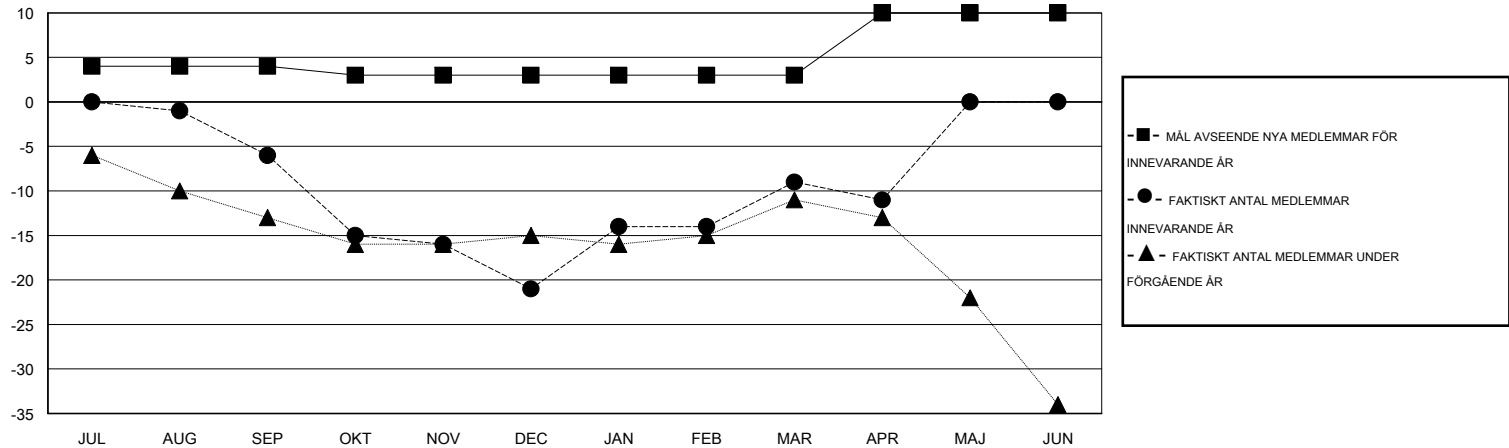

MONTHLY MEMBERSHIP PROGRESS REPORT

District 101 U

Results as of: 4/30/2015

GMT: Kenneth Persson

OMRÅDE SWEDEN

GMT KO 4

Klubbar					Medlemmar				
RESULTAT FÖR 2014-2015					RESULTAT FÖR 2014-2015				
KVARTAL	MÅL AVSEENDE NYA KLUBBAR	NYA KLUBBAR	AVFÖRDA KLUBBAR	NETTOTILLVÄX T/MINSKNING	KVARTAL	MÅL AVSEENDE NYA MEDLEMMAR	CHARTER OCH TILLAGDA NYA MEDLEMMAR	AVFÖRDA MEDLEMMAR	NETTOTILLVÄX T/MINSKNING
JUL/AUG/SEP	0	0	0	0	JUL/AUG/SEP	4	8	14	-6
OKT/NOV/DEC	0	0	0	0	OKT/NOV/DEC	-1	15	30	-15
JAN/FEB/MAR	0	0	0	0	JAN/FEB/MAR	0	21	9	12
APR/MAJ/JUN	0	0	0	0	APR/MAJ/JUN	7	3	5	-2

MÅL OCH FAKTISKT ANTAL NYA KLUBBAR

MÅL OCH FAKTISKT ANTAL MEDLEMMAR

NEDLAGDA KLUBBAR: 0	23 CLUBS OF 41 TOG UPP EN ELLER FLER NYA MEDLEMMAR	KÖNSFÖRDELNING
		MAN 786 (75.80%)
		KVINNA 251 (24.20%)
AVFÖRDA MEDLEMMAR	KLICKA HÄR FÖR INFORMATION OM STATUS	FAMILJMEDLEMMAR 90
AVLIDNA 11		HUVUDMAN I HUSHÄLLET 45
NEDLAGD KLUBB 0		INGEN HUVUDMAN I HUSHÄLLET 45
ÖVRIGA 47		
TOTAL 58		