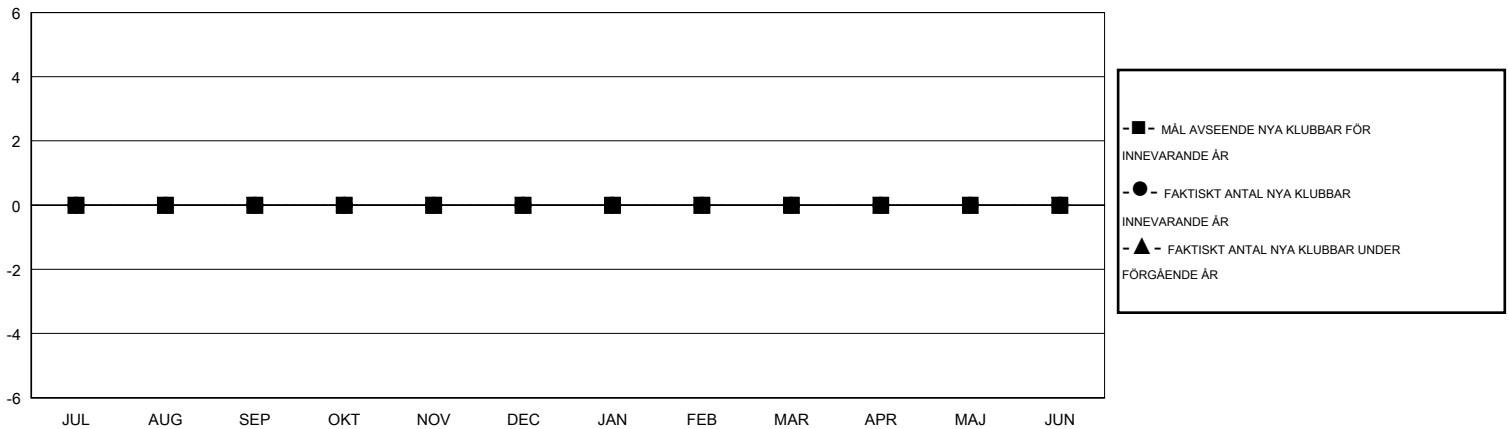

MONTHLY MEMBERSHIP PROGRESS REPORT

District 101 U

Results as of: 4/30/2015

GMT: Kenneth Persson

OMRÅDE SWEDEN

GMT KO 4

Klubbar					Medlemmar				
RESULTAT FÖR 2014-2015					RESULTAT FÖR 2014-2015				
KVARTAL	MÅL AVSEENDE NYA KLUBBAR	NYA KLUBBAR	AVFÖRDA KLUBBAR	NETTOTILLVÄX T/MINSKNING	KVARTAL	MÅL AVSEENDE NYA MEDLEMMAR	CHARTER OCH TILLAGDA NYA MEDLEMMAR	AVFÖRDA MEDLEMMAR	NETTOTILLVÄX T/MINSKNING
JUL/AUG/SEP	0	0	0	0	JUL/AUG/SEP	4	8	14	-6
OKT/NOV/DEC	0	0	0	0	OKT/NOV/DEC	-1	15	30	-15
JAN/FEB/MAR	0	0	0	0	JAN/FEB/MAR	0	21	9	12
APR/MAJ/JUN	0	0	0	0	APR/MAJ/JUN	7	3	5	-2

MÅL OCH FAKTISKT ANTAL NYA KLUBBAR